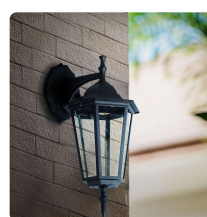

SKU 7068 VT-750

Lampada LED da Muro a Lanterna con Portalampada E27 (Max 60W) Attacco verso il basso Colore Nero IP44

Potenza
60W

Specifiche tecniche

Potenza	60W	Dimmerabile	No
Grado di Protezione	IP44	Materiale	Alluminio + Vetro
Attacco	E27	Carico Massimo	60W
Colore	Nero Opaco	Dimensione	208x360x170mm
Tensione d'Alimentazione	AC:220-240V		